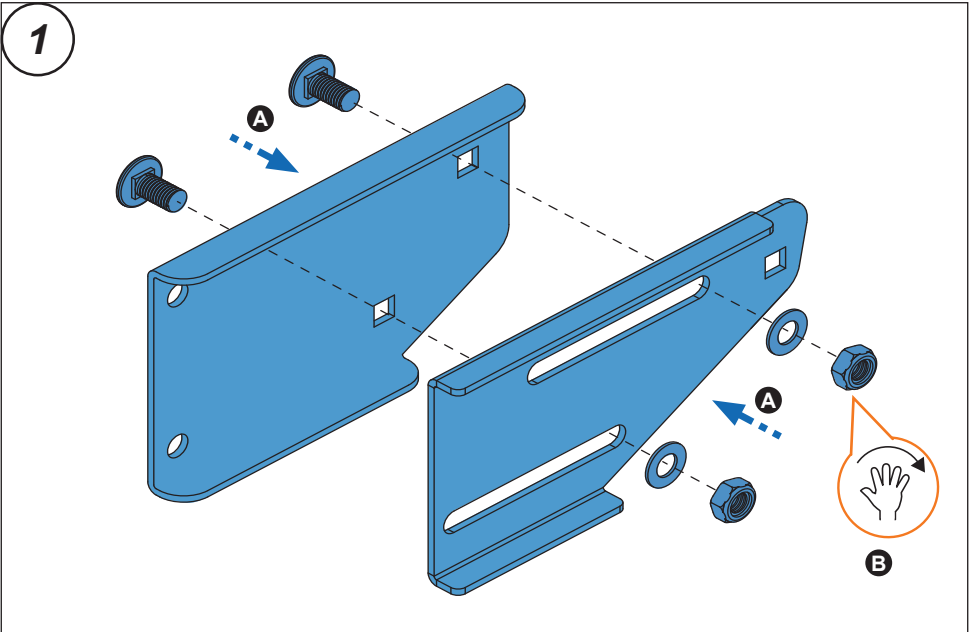

1.

(E) Contenido embalaje: ¡Verificar!

x 1

x 1

(GB) Package content: Check!

(F) Contenu d'emballage: Vérifier!

(D) Packungsinhalt: Überprüfen!

(PT) Conteúdo embalagem:
Verificar!

(PL) Zawartość opakowania:
sprawdź!

(CZ) Obsah balení: Zkontrolujte!

(HU) Csomag tartalma: Ellenőrizd!

(RO) Pachetul contine: Verificati!

(HR) Sadržaj paketa: Provjeri!

(GR) Ελέγξτε το περιεχόμενο: του
πακέτου!

(TR) Paket içeriğini: Control ediniz!

(RU) Содержание упаковки:
Проверьте!

(I) Contenuto della confezione:
Controllare!

(NL) Pakket inhoud: Controleer!

(SLO) Vsebina paketa: Preverite!

Código Code					Lote Lot
941-072	1x (718-087)	1550 mm	1x (808-061)	7,90 kg	01/18
941-074	1x (718-088)	1850 mm	1x (808-061)	8,90 kg	01/18
941-076	1x (718-089)	2080 mm	1x (808-061)	9,65 kg	01/18

2.