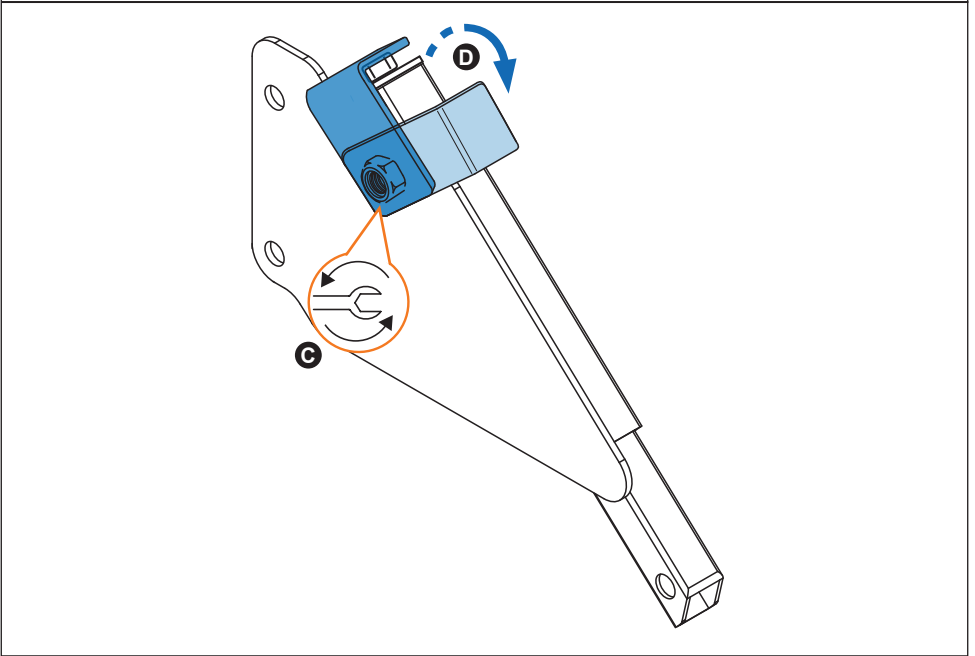

1.

(E) Contenido embalaje: ¡Verificar!

x 1

x 1

(GB) Package content: Check!

(F) Contenu d'emballage: Vérifier!

(D) Packungsinhalt: Überprüfen!

(PT) Conteúdo embalagem:
Verificar!

(PL) Zawartość opakowania:
sprawdź!

(CZ) Obsah balení: Zkontrolujte!

(HU) Csomag tartalma: Ellenőrizd!

(RO) Pachetul contine: Verificati!

(HR) Sadržaj paketa: Provjeri!

(GR) Ελέγξτε το περιεχόμενο: του
πακέτου!

(TR) Paket içeriğini: Control ediniz!

(RU) Содержание упаковки:
Проверьте!

(I) Contenuto della confezione:
Controllare!

(NL) Pakket inhoud: Controleer!

(SLO) Vsebina paketa: Preverite!

Código Code					Lote Lot
941-072	1x (718-087)	1550 mm	1x (808-061)	7,90 kg	01/18
941-074	1x (718-088)	1850 mm	1x (808-061)	8,90 kg	01/18
941-076	1x (718-089)	2080 mm	1x (808-061)	9,65 kg	01/18

2.