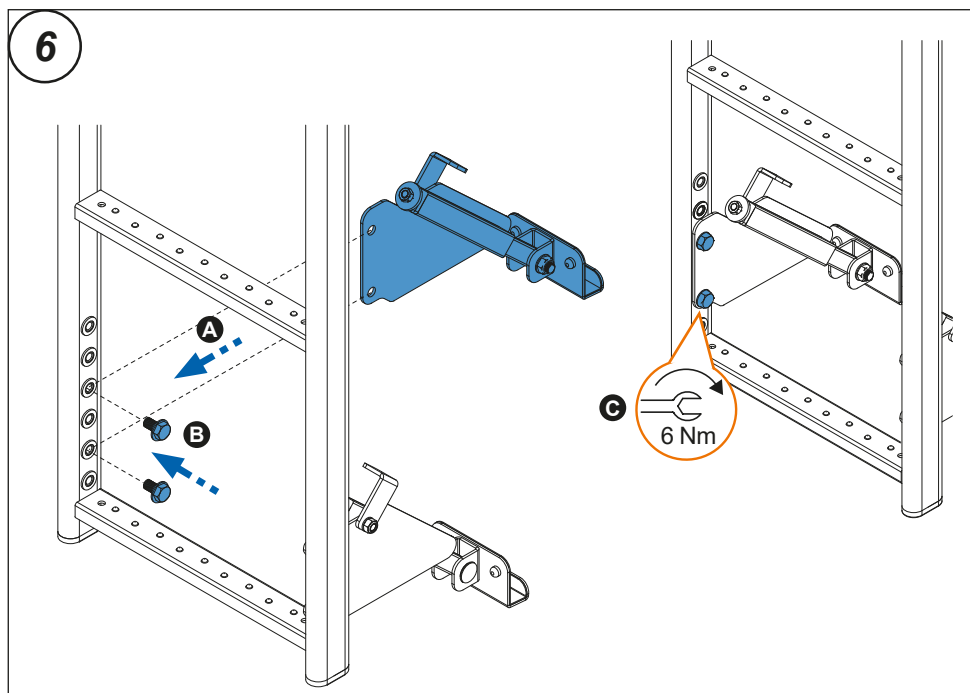

Código Code					Lote Lot
941-072	1x (718-087)	1550 mm / 61"	1x (808-061)	7,90 kg / 17,42 lbs	01/18
941-074	1x (718-088)	1850 mm / 73"	1x (808-061)	8,90 kg / 19,62 lbs	01/18
941-076	1x (718-089)	2080 mm / 82"	1x (808-061)	9,65 kg / 21,27 lbs	01/18

2. 

3. 

4. 

5. 

5

6. 

7. 

8. 