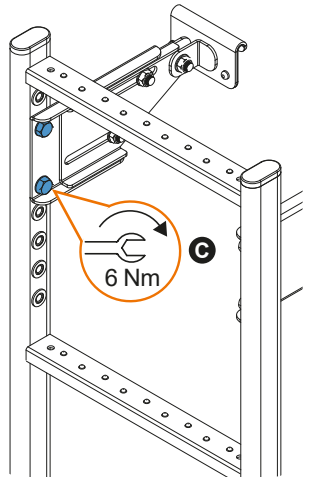

Código Code					Lote Lot
941-072	1x (718-087)	1550 mm / 61"	1x (808-061)	7,90 kg / 17,42 lbs	01/18
941-074	1x (718-088)	1850 mm / 73"	1x (808-061)	8,90 kg / 19,62 lbs	01/18
941-076	1x (718-089)	2080 mm / 82"	1x (808-061)	9,65 kg / 21,27 lbs	01/18

2. 

3. 

4. 

5. 

5

6. 

7. 

8. 