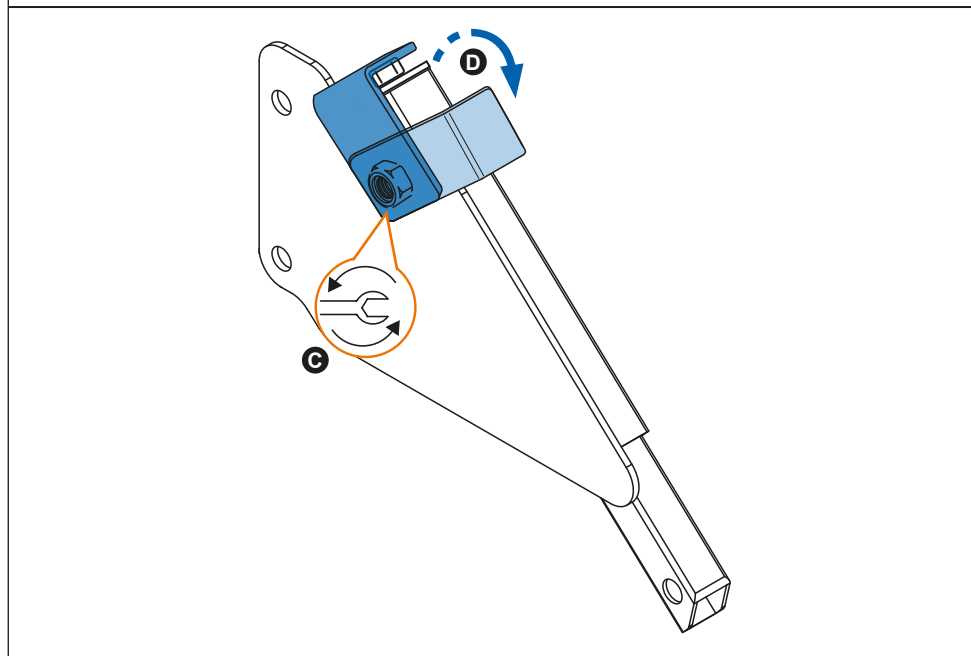

1.

ES	Contenido embalaje: ¡Verificar!	x 1	x 1
EN	Package content: Check!		
FR	Contenu d'emballage: Vérifier!		
DE	Packungsinhalt: Überprüfen!		
PT	Contéudo embalagem: Verificar!		
IT	Contenuto della confezione: Controllare!		
NL	Pakket inhoud: Controleer!		
PL	Zawartość opakowania: sprawdź!		
CZ	Obsah balení: Zkontrolujte!		
HU	Csomag tartalma: Ellenőrizd!		
HR	Sadržaj paketa: Provjeri!		
RO	Pachetul contine: Verificati!		
RU	Содержание упаковки: Проверьте!		
GR	Ελέγξτε το περιεχόμενο: του πακέτου!		
TR	Paket içeriğini: Control ediniz!		
SI	Vsebina paketa: Preverite!		

Código Code					Lote Lot
941-072	1x (718-087)	1550 mm / 61"	1x (808-061)	7,90 kg / 17,42 lbs	01/18
941-074	1x (718-088)	1850 mm / 73"	1x (808-061)	8,90 kg / 19,62 lbs	01/18
941-076	1x (718-089)	2080 mm / 82"	1x (808-061)	9,65 kg / 21,27 lbs	01/18

2.