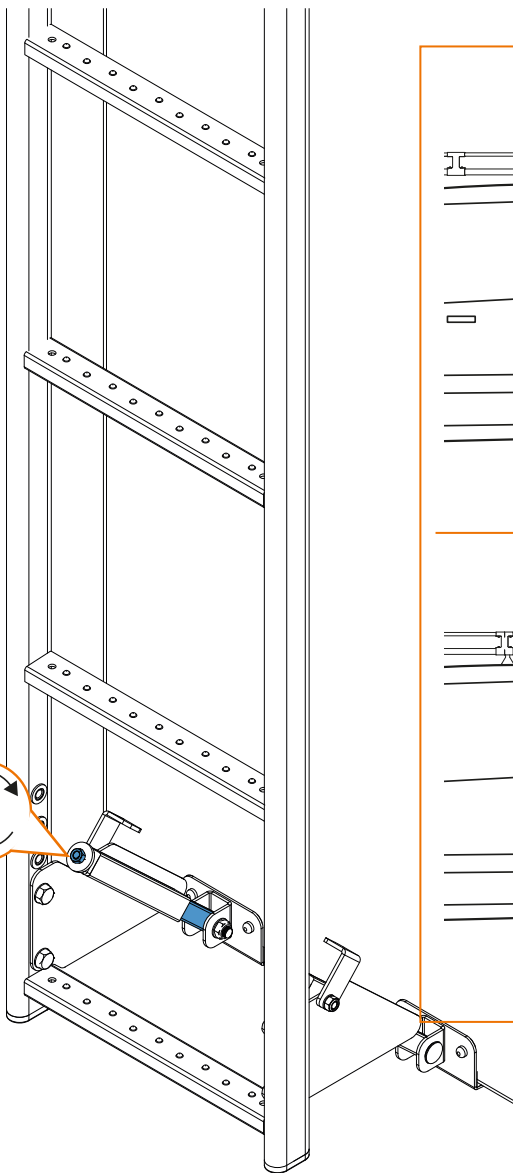

Código Code					Lote Lot
941-072	1x (718-087)	1550 mm / 61"	1x (808-061)	7,90 kg / 17,42 lbs	01/18
941-074	1x (718-088)	1850 mm / 73"	1x (808-061)	8,90 kg / 19,62 lbs	01/18
941-076	1x (718-089)	2080 mm / 82"	1x (808-061)	9,65 kg / 21,27 lbs	01/18

2. 

3. 

4. 

5. 

5

6. 

7. 

8. 

9. 

10.

10

11. 