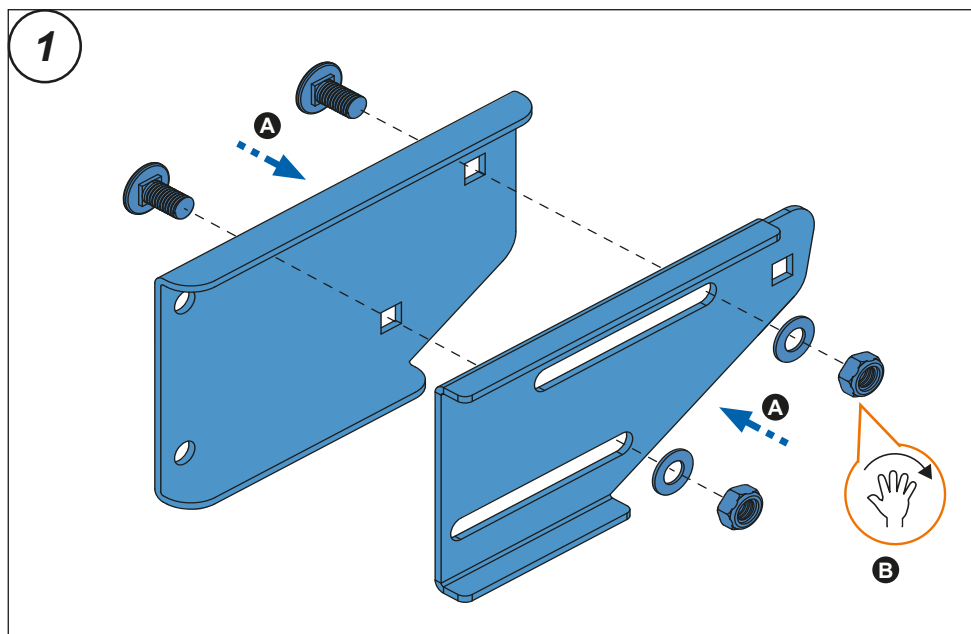

1.

ES	Contenido embalaje: ¡Verificar!	x 1	x 1
EN	Package content: Check!		
FR	Contenu d'emballage: Vérifier!		
DE	Packungsinhalt: Überprüfen!		
PT	Contéudo embalagem: Verificar!		
IT	Contenuto della confezione: Controllare!		
NL	Pakket inhoud: Controleer!		
PL	Zawartość opakowania: sprawdź!		
CZ	Obsah balení: Zkontrolujte!		
HU	Csomag tartalma: Ellenőrizd!		
HR	Sadržaj paketa: Provjeri!		
RO	Pachetul contine: Verificati!		
RU	Содержание упаковки: Проверьте!		
GR	Ελέγξτε το περιεχόμενο: του πακέτου!		
TR	Paket içeriğini: Control ediniz!		
SI	Vsebina paketa: Preverite!		

Código Code					Lote Lot
941-072	1x (718-087)	1550 mm / 61"	1x (808-061)	7,90 kg / 17,42 lbs	01/18
941-074	1x (718-088)	1850 mm / 73"	1x (808-061)	8,90 kg / 19,62 lbs	01/18
941-076	1x (718-089)	2080 mm / 82"	1x (808-061)	9,65 kg / 21,27 lbs	01/18

2.