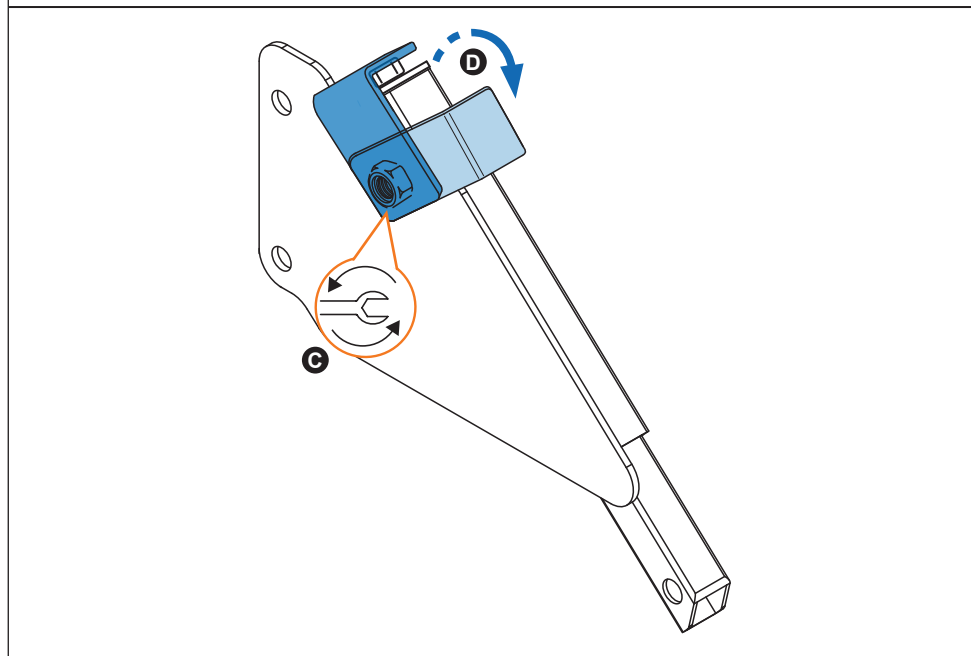

1.

(E) Contenido embalaje: ¡Verificar!

x 1

x 1

(GB) Package content: Check!

(F) Contenu d'emballage: Vérifier!

(D) Packungsinhalt: Überprüfen!

(PT) Contéudo embalagem:
Verificar!

(PL) Zawartość opakowania:
sprawdź!

(CZ) Obsah balení: Zkontrolujte!

(HU) Csomag tartalma: Ellenőrizd!

(RO) Pachetul contine: Verificati!

(HR) Sadržaj paketa: Provjeri!

(GR) Ελέγξτε το περιεχόμενο: του
πακέτου!

(TR) Paket içeriğini: Control ediniz!

(RU) Содержание упаковки:
Проверьте!

(I) Contenuto della confezione:
Controllare!

(NL) Pakket inhoud: Controleer!

(SLO) Vsebina paketa: Preverite!

Código Code					Lote Lot
941-072	1x (718-087)	1550 mm	1x (808-061)	7,90 kg	01/18
941-074	1x (718-088)	1850 mm	1x (808-061)	8,90 kg	01/18
941-076	1x (718-089)	2080 mm	1x (808-061)	9,65 kg	01/18

2.