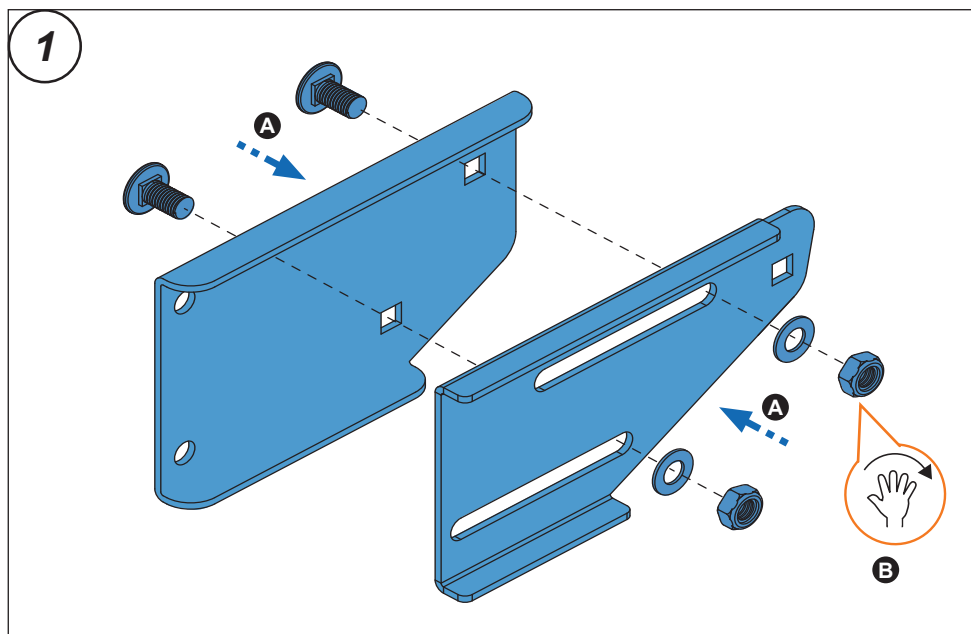

1.

(E) Contenido embalaje: ¡Verificar!

x 1

x 1

(GB) Package content: Check!

(F) Contenu d'emballage: Vérifier!

(D) Packungsinhalt: Überprüfen!

(PT) Contéudo embalagem:
Verificar!

(PL) Zawartość opakowania:
sprawdź!

(CZ) Obsah balení: Zkontrolujte!

(HU) Csomag tartalma: Ellenőrizd!

(RO) Pachetul contine: Verificati!

(HR) Sadržaj paketa: Provjeri!

(GR) Ελέγξτε το περιεχόμενο: του
πακέτου!

(TR) Paket içeriğini: Control ediniz!

(RU) Содержание упаковки:
Проверьте!

(I) Contenuto della confezione:
Controllare!

(NL) Pakket inhoud: Controleer!

(SLO) Vsebina paketa: Preverite!

Código Code					Lote Lot
941-072	1x (718-087)	1550 mm	1x (808-061)	7,90 kg	01/18
941-074	1x (718-088)	1850 mm	1x (808-061)	8,90 kg	01/18
941-076	1x (718-089)	2080 mm	1x (808-061)	9,65 kg	01/18

2.