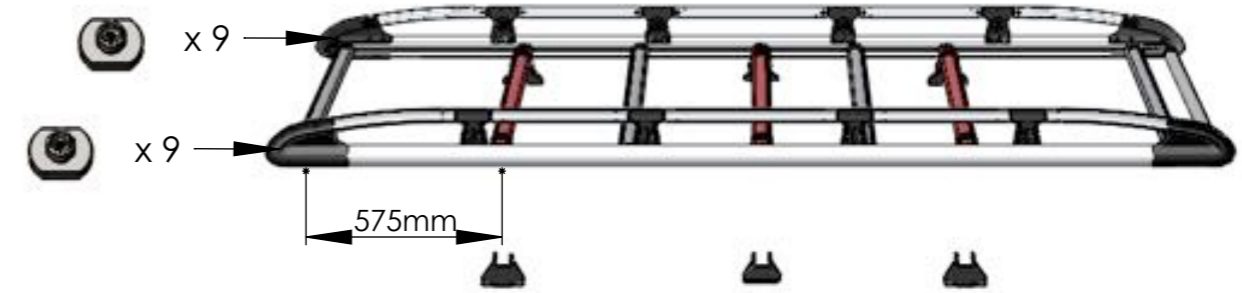

A598

**RENAULT KANGOO MAXI 2008-
MERCEDES CITAN L3 2012-
TWIN DOORS**

A599

**NISSAN NV200
TWIN DOORS**

A617

**NISSAN NV200
TAILGATE**

A586

**VW CADDY MAXI 2007 - 2010
STANDARD ROOF, TWIN DOORS**

A595

**VW CADDY MAXI 2007 - 2010
STANDARD ROOF, TAILGATE**

EXT09 x 6

MS176 x 6

PS095 x 4

PS096 x 2

PS089 x 1

PS090 x 1