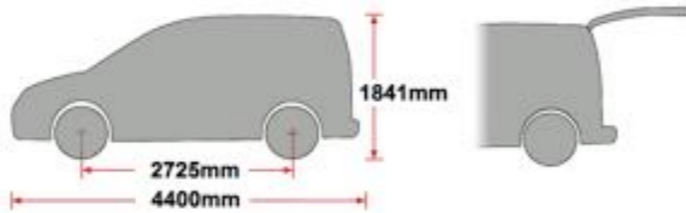

A598

**RENAULT KANGOO MAXI 2008-
MERCEDES CITAN L3 2012-
TWIN DOORS**

A599

**NISSAN NV200
TWIN DOORS**

A617

**NISSAN NV200
TAILGATE**

A586

**VW CADDY MAXI 2007 - 2010
STANDARD ROOF, TWIN DOORS**

A595

**VW CADDY MAXI 2007 - 2010
STANDARD ROOF, TAILGATE**

EXT09 x 6

MS176 x 6

PS095 x 4

PS096 x 2

PS089 x 1

PS090 x 1