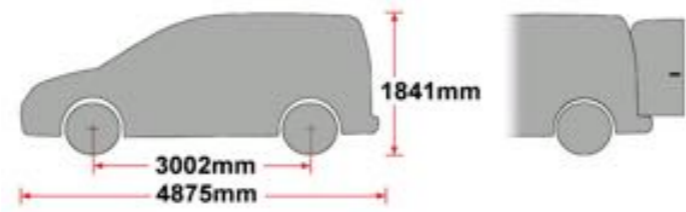

A598

**RENAULT KANGOO MAXI 2008-
MERCEDES CITAN L3 2012-
TWIN DOORS**

A599

**NISSAN NV200
TWIN DOORS**

A617

**NISSAN NV200
TAILGATE**

A586

**VW CADDY MAXI 2007 - 2010
STANDARD ROOF, TWIN DOORS**