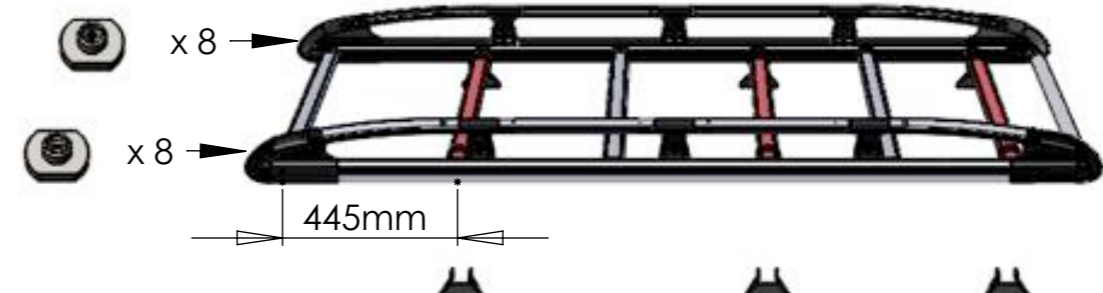

A598

**RENAULT KANGOO MAXI 2008-
MERCEDES CITAN L3 2012-
TWIN DOORS**

A599

**NISSAN NV200
TWIN DOORS**

A617

**NISSAN NV200
TAILGATE**

A586

**VW CADDY MAXI 2007 - 2010
STANDARD ROOF, TWIN DOORS**

A595

**VW CADDY MAXI 2007 - 2010
STANDARD ROOF, TAILGATE**

EXT09 x 6

MS176 x 6

PS095 x 4

PS096 x 2

PS089 x 1

PS090 x 1