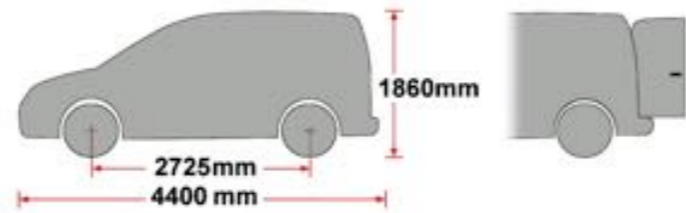

A598

**RENAULT KANGOO MAXI 2008-
MERCEDES CITAN L3 2012-
TWIN DOORS**

A599

**NISSAN NV200
TWIN DOORS**

A617

**NISSAN NV200
TAILGATE**

A586

**VW CADDY MAXI 2007 - 2010
STANDARD ROOF, TWIN DOORS**