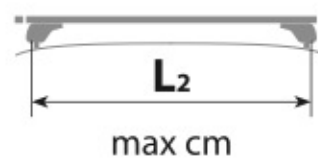

# NOWA

**ALLUMINIO - ALUMINIUM  
ALUMINIUM - ALUMINIO**

MAX  
**90** KG

TESTATO E CERTIFICATO - TESTED AND APPROVED  
GEPÜFT UND ZERTIFIZIERT

Misura / Size / Größe

Art.	Size	L1 (cm)	L2 (max cm)
Art. <b>N15064</b>	<b>S</b>	<b>108</b>	<b>103</b>
Art. <b>N15065</b>	<b>M</b>	<b>120</b>	<b>115</b>
Art. <b>N15066</b>	<b>L</b>	<b>127</b>	<b>122</b>

**S** Art. N15049 2,9Kg.

**M** Art. N15050 3,1Kg.

**L** Art. N15051 3,2Kg.

TESTATO E CERTIFICATO  
TESTED AND APPROVED  
GEPRÜFT UND ZERTIFIZIERT

Safety Regulations

**A**

**B**