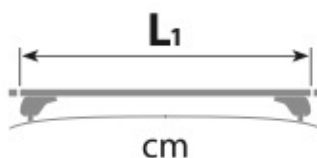

# NOWA

**ALLUMINIO - ALUMINIUM  
ALUMINIUM - ALUMINIO**

MAX  
**90** KG

TESTATO E CERTIFICATO - TESTED AND APPROVED  
GEPÜFT UND ZERTIFIZIERT

Misura / Size / Größe

Art.	Size	L1 (cm)	L2 (max cm)
Art. <b>N15064</b>	<b>S</b>	<b>108</b>	<b>103</b>
Art. <b>N15065</b>	<b>M</b>	<b>120</b>	<b>115</b>
Art. <b>N15066</b>	<b>L</b>	<b>127</b>	<b>122</b>

**S** Art. N15049 2,9Kg.

**M** Art. N15050 3,1Kg.

**L** Art. N15051 3,2Kg.

TESTATO E CERTIFICATO  
TESTED AND APPROVED  
GEPRÜFT UND ZERTIFIZIERT

Safety Regulations

**A**

**B**