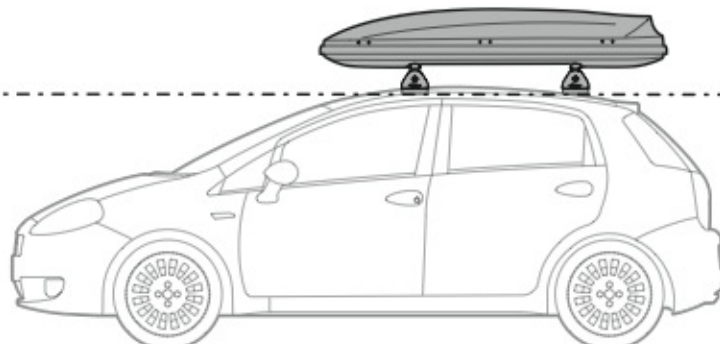

S Art. N15049 2,9Kg.

M Art. N15050 3,1Kg.

L Art. N15051 3,2Kg.

TESTATO E CERTIFICATO
TESTED AND APPROVED
GEPRÜFT UND ZERTIFIZIERT

Safety Regulations

A

B