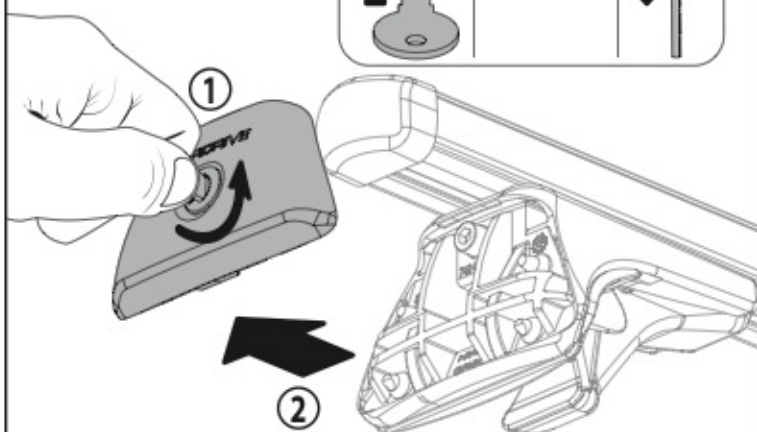

# NOWA

**ALLUMINIO - ALUMINIUM  
ALUMINIUM - ALUMINIO**

MAX  
**90** KG

TESTATO E CERTIFICATO - TESTED AND APPROVED  
GEPÜFT UND ZERTIFIZIERT

Misura / Size / Größe

Art.	Size	L1 (cm)	L2 (max cm)
Art. <b>N15064</b>	<b>S</b>	<b>108</b>	<b>103</b>
Art. <b>N15065</b>	<b>M</b>	<b>120</b>	<b>115</b>
Art. <b>N15066</b>	<b>L</b>	<b>127</b>	<b>122</b>

**S** Art. N15049 2,9Kg.

**M** Art. N15050 3,1Kg.

**L** Art. N15051 3,2Kg.

TESTATO E CERTIFICATO  
TESTED AND APPROVED  
GEPRÜFT UND ZERTIFIZIERT

Safety Regulations

**A**

**B**