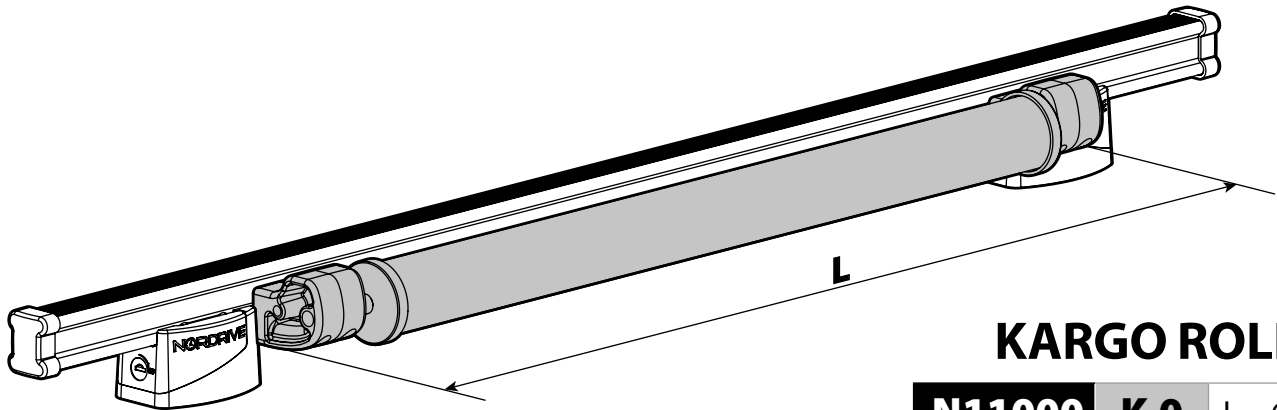

9_C

KRS-7 / KRS-12

ATTENZIONE WARNING

Kargo series

Acciaio / Steel

KARGO ROLLER

N11000	K-0	L = 64 cm
N11003	K-7	L = 96 cm

LOAD STOPS