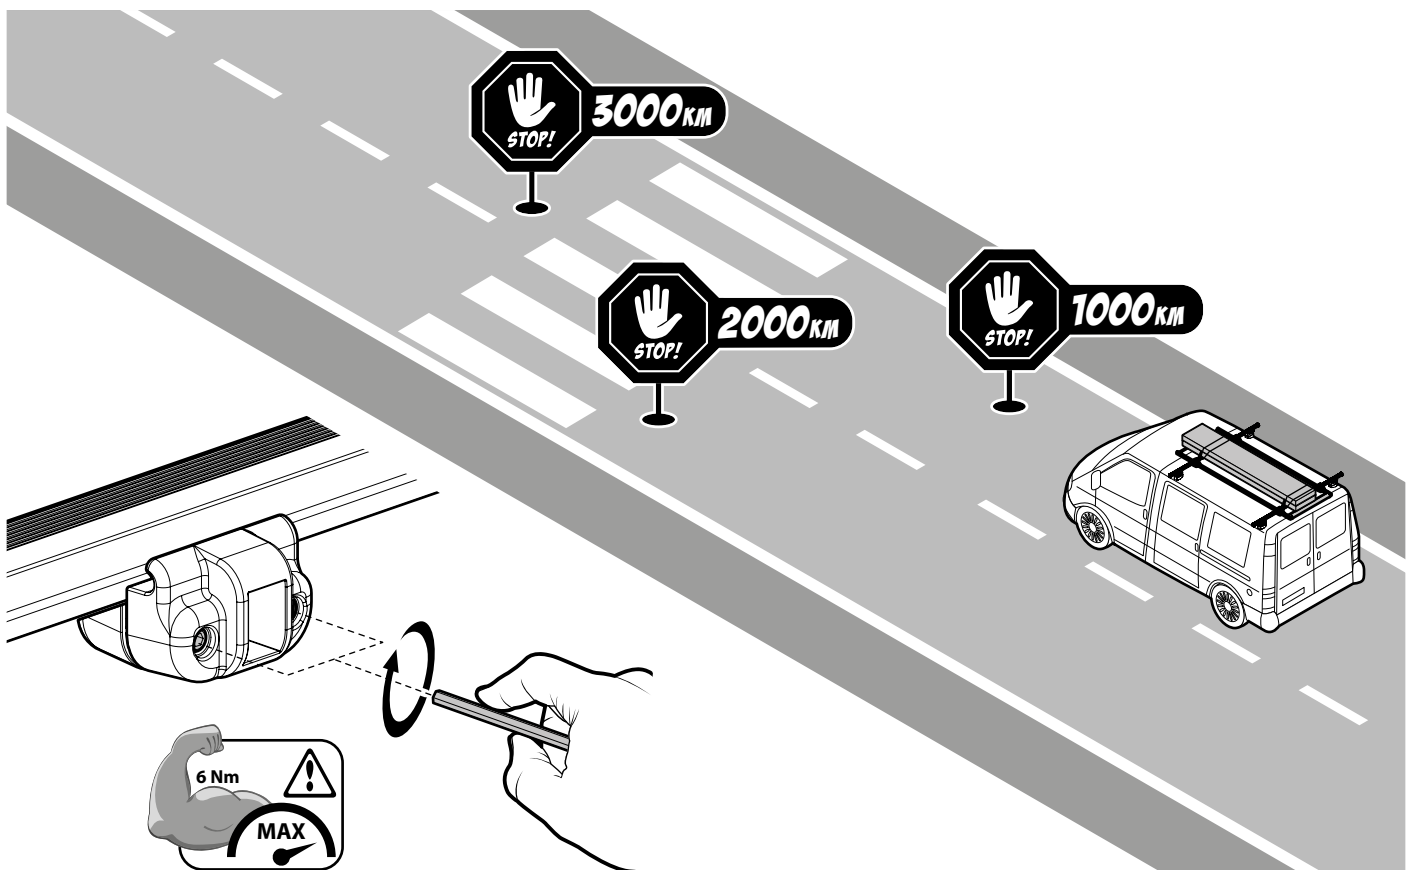

ATTENZIONE WARNING