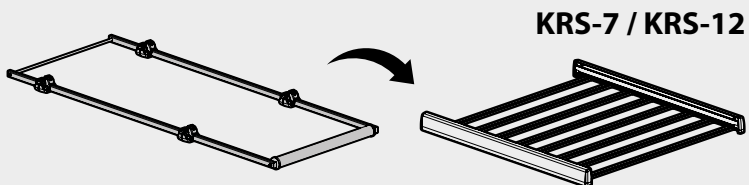

1C

- ① MONTAGGIO DIRETTO SULLE **CESTE PORTATUTTO KRS-7 / KRS-12**
- Ⓒ FITTING ON **KRS-7 / KRS-12 VAN ROOF RACKS**
- Ⓕ MONTAJE DIRECTO EN LAS **GALERIE KRS-7 / KRS-12**
- Ⓖ DIREKTE MONTAGE AUF DEN **DACHKÖRBEIN KRS-7 / KRS-12**
- Ⓔ MONTAGE DIRECT SUR LES **BARRES BACAS KRS-7 / KRS-12**