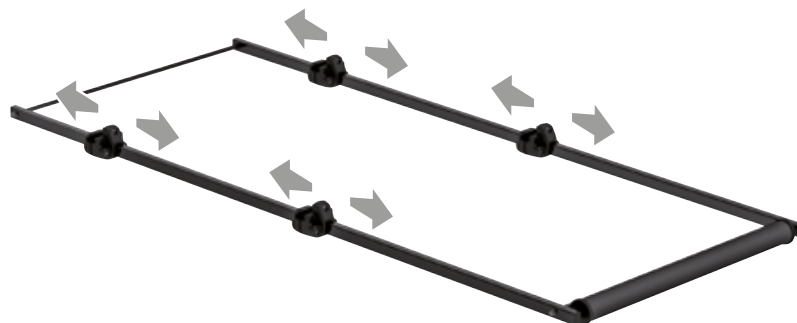

EXTENSION ROLLER

SET x1

Art.	L
U-0 N11020	64cm
U-7 N11021	96cm

- ⓘ ISTRUZIONI DI MONTAGGIO
- Ⓖᵇ FITTING INSTRUCTIONS
- ⓓ MONTAGEANLEITUNG
- ⓕ INSTRUCTIONS DE MONTAGE
- ⓔ ISTRUCCIONES DE MONTAJE
- Ⓟ INSTRUÇÕES DE MONTAGEM
- Ⓝᵇ MONTAGE-INSTRUCTIES
- Ⓢ MONTERINGSANVISNING
- Ⓕᵇ ASENNUSOHJE
- ⓔᵇ PAIGALDUSJUHEND
- Ⓛᵇ STIPRINĀŠANAS INSTRUKCIJA
- Ⓛᵇ PRITVIRTINIMO INSTRUKCIJOS
- Ⓟᵇ INSTRUKCJA MONTAŻU
- Ⓡᵇ Инструкции по установке
- Ⓢᵇ NÁVOD NA MONTÁŽ
- Ⓢᵇ NÁVOD NA MONTÁŽ
- Ⓢᵇ NAVODILA ZA PRITRJEVANJE
- Ⓡᵇ UPUTA ZA SASTAVLJANJE
- Ⓡᵇ A FELSZERELÉS MÓDJA
- Ⓡᵇ Οδηγίες συναρμολόγησης
- Ⓡᵇ MONTAJ TALIMATLARL
- Ⓡᵇ ИНСТРУКЦИИ ЗА МОНТАЖ
- Ⓡᵇ UPUTSTVA ZA MONTAŽU

- ⓘ ADATTA PER
- Ⓖᵇ SUITABLE FOR
- ⓕ INDIQUÉ POUR
- ⓓ GEEIGNET FÜR
- ⓔ ADECUADA PARA

- ⓘ BARRE KARGO
- Ⓖᵇ KARGO BARS
- ⓕ BARRES KARGO
- ⓓ DACH-LASTENTRÄGER KARGO
- ⓔ BARRES KARGO

- ⓘ BARRE KARGO-PLUS
- Ⓖᵇ KARGO-PLUS BARS
- ⓕ BARRES KARGO-PLUS
- ⓓ DACH-LASTENTRÄGER KARGO-PLUS
- ⓔ BARRES KARGO-PLUS