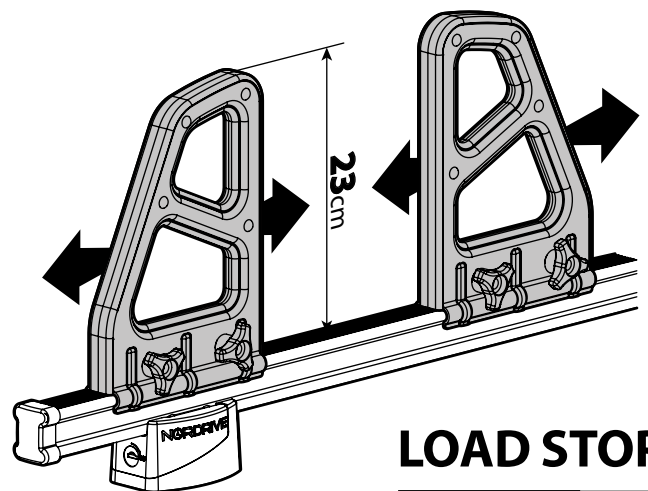

LOAD STOPS

N11002 K-2