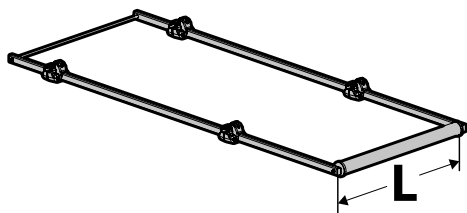

EXTENSION ROLLER

SET x1

Art.	L
U-0 N11020	64cm
U-7 N11021	96cm

- ⓘ ISTRUZIONI DI MONTAGGIO
- Ⓖᵇ FITTING INSTRUCTIONS
- ⓓ MONTAGEANLEITUNG
- ⓕ INSTRUCTIONS DE MONTAGE
- ⓔ ISTRUCCIONES DE MONTAJE
- Ⓟ INSTRUÇÕES DE MONTAGEM
- Ⓝᵇ MONTAGE-INSTRUCTIES
- Ⓢ MONTERINGSANVISNING
- Ⓕᵇ ASENNUSOHJE
- ⓔᵇ PAIGALDUSJUHEND
- Ⓛᵇ STIPRINĀŠANAS INSTRUKCIJA
- Ⓛᵇ PRITVIRTINIMO INSTRUKCIJOS
- Ⓟᵇ INSTRUKCJA MONTAŻU
- Ⓡᵇ Инструкции по установке
- Ⓢᵇ NÁVOD NA MONTÁŽ
- Ⓢᵇ NÁVOD NA MONTÁŽ
- Ⓢᵇ NAVODILA ZA PRITRJEVANJE
- Ⓡᵇ UPUTA ZA SASTAVLJANJE
- Ⓡᵇ A FELSZERELÉS MÓDJA
- Ⓡᵇ Οδηγίες συναρμολόγησης
- Ⓡᵇ MONTAJ TALIMATLARL
- Ⓡᵇ ИНСТРУКЦИИ ЗА МОНТАЖ
- Ⓡᵇ UPUTSTVA ZA MONTAŽU

- ⓘ ADATTA PER
- Ⓖᵇ SUITABLE FOR
- ⓕ INDIQUÉ POUR
- ⓓ GEEIGNET FÜR
- ⓔ ADECUADA PARA

- ⓘ BARRE KARGO
- Ⓖᵇ KARGO BARS
- ⓕ BARRES KARGO
- ⓓ DACH-LASTENTRÄGER KARGO
- ⓔ BARRES KARGO

- ⓘ BARRE KARGO-PLUS
- Ⓖᵇ KARGO-PLUS BARS
- ⓕ BARRES KARGO-PLUS
- ⓓ DACH-LASTENTRÄGER KARGO-PLUS
- ⓔ BARRES KARGO-PLUS

x2

Art.	L
N11020	70,5cm
N11021	102,5cm

C

x4

53PL002

x4

16mm

M6x16
60CE6016