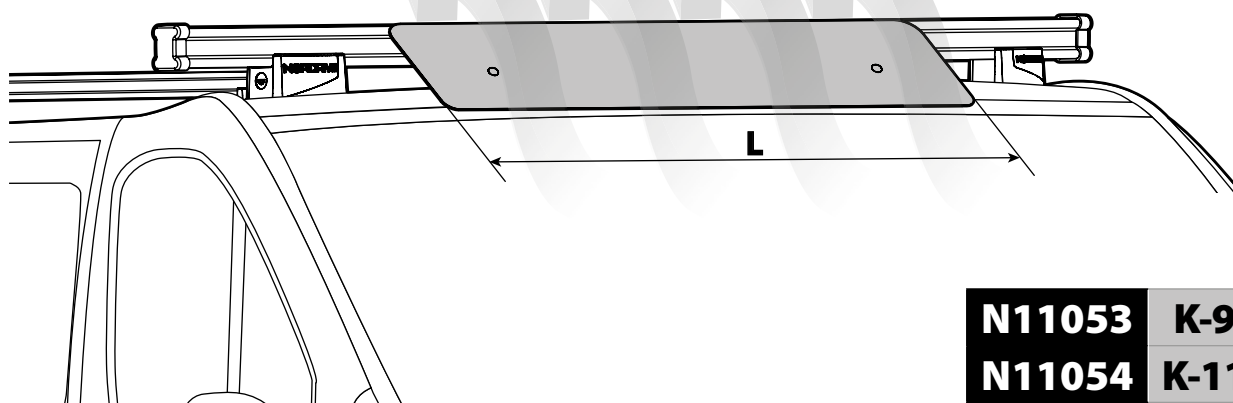

SPOILER

N11053	K-9	L = 95 cm
N11054	K-11	L = 110 cm