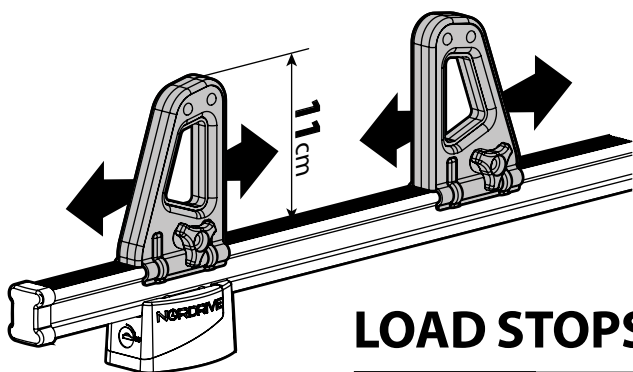

9_C

KRS-7 / KRS-12

ATTENZIONE WARNING

Kargo series

Acciaio / Steel

KARGO ROLLER

N11000	K-0	L = 64 cm
N11003	K-7	L = 96 cm

LOAD STOPS