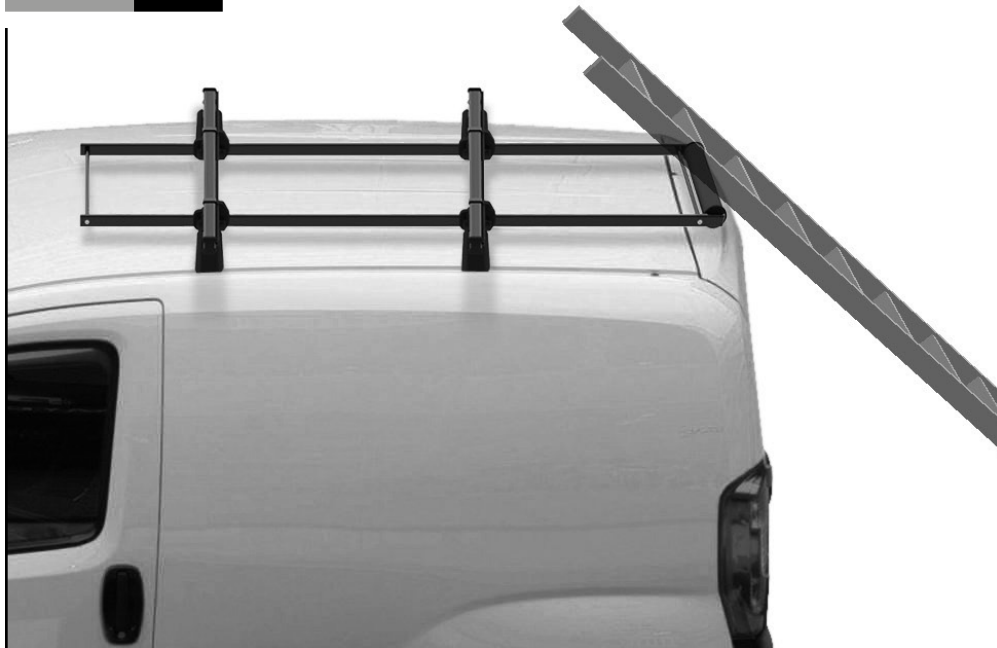

EXTENSION ROLLER

SET x1

Art.	L
U-0 N11020	64cm
U-7 N11021	96cm

- ⓘ ISTRUZIONI DI MONTAGGIO
- Ⓖᵇ FITTING INSTRUCTIONS
- ⓓ MONTAGEANLEITUNG
- ⓕ INSTRUCTIONS DE MONTAGE
- ⓔ ISTRUCCIONES DE MONTAJE
- Ⓟ INSTRUÇÕES DE MONTAGEM
- Ⓝᵇ MONTAGE-INSTRUCTIES
- Ⓢ MONTERINGSANVISNING
- Ⓕᵇ ASENNUSOHJE
- ⓔᵇ PAIGALDUSJUHEND
- Ⓛᵇ STIPRINĀŠANAS INSTRUKCIJA
- Ⓛᵇ PRITVIRTINIMO INSTRUKCIJOS
- Ⓟᵇ INSTRUKCJA MONTAŻU
- Ⓡᵇ Инструкции по установке
- Ⓢᵇ NÁVOD NA MONTÁŽ
- Ⓢᵇ NÁVOD NA MONTÁŽ
- Ⓢᵇ NAVODILA ZA PRITRJEVANJE
- Ⓡᵇ UPUTA ZA SASTAVLJANJE
- Ⓡᵇ A FELSZERELÉS MÓDJA
- Ⓡᵇ Οδηγίες συναρμολόγησης
- Ⓡᵇ MONTAJ TALIMATLARL
- Ⓡᵇ ИНСТРУКЦИИ ЗА МОНТАЖ
- Ⓡᵇ UPUTSTVA ZA MONTAŽU