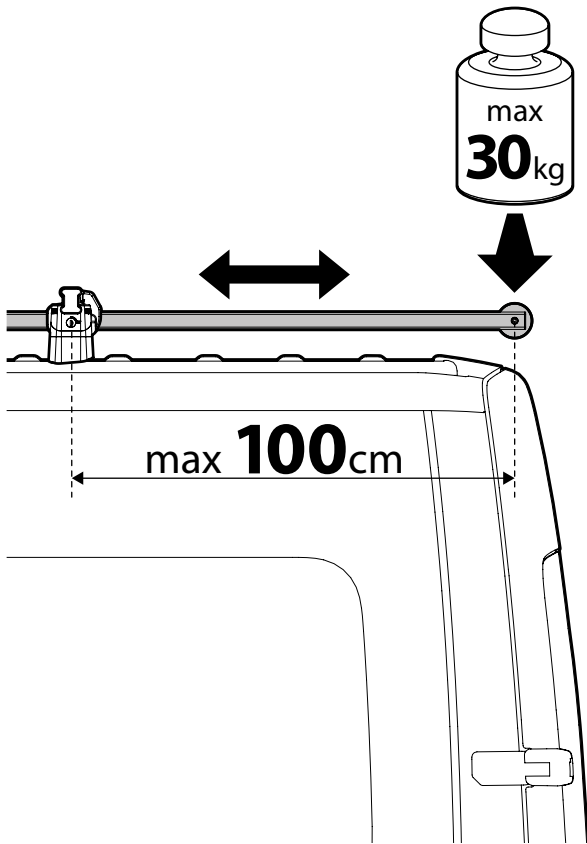

9_C

KRS-7 / KRS-12

ATTENZIONE WARNING

Kargo series

Acciaio / Steel

KARGO ROLLER

N11000	K-0	L = 64 cm
N11003	K-7	L = 96 cm

LOAD STOPS