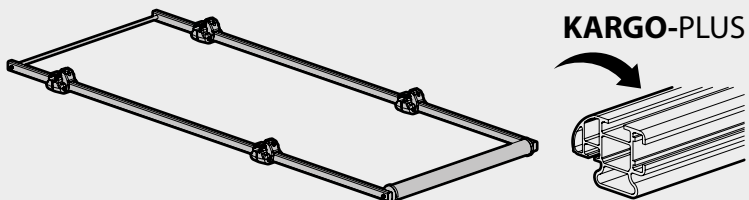

ISTRUZIONI DI MONTAGGIO • FITTING INSTRUCTIONS • INSTRUCTIONS DE MONTAGE
MONTAGEANWEISUNG • INSTRUCCIONES DE MONTAJE

1A

- ① MONTAGGIO DIRETTO SULLE **BARRE KARGO ACCIAIO**
- Ⓒ FITTING ON **KARGO STEEL BARS**
- Ⓕ MONTAJE DIRECTO EN **BARRAS DE ACERO DE KARGO**
- Ⓖ DIREKTE MONTAGE AUF DEN **KARGO STAHL-DACHTRÄGERN**
- Ⓔ MONTAGE DIRECT SUR LES **BARRES ACIER KARGO**

1B

- ① MONTAGGIO DIRETTO SULLE **BARRE KARGO-PLUS ALLUMINIO**
- Ⓒ FITTING ON **KARGO-PLUS ALUMINIUM BARS**
- Ⓕ MONTAJE DIRECTO EN LAS **BARRAS DE ALUMINIO KARGO-PLUS**
- Ⓖ DIREKTE MONTAGE AUF DEN **KARGO-PLUS ALUMINIUM-DACHTRÄGERN**
- Ⓔ MONTAGE DIRECT SUR LES **BARRES ALUMINIUM KARGO-PLUS**