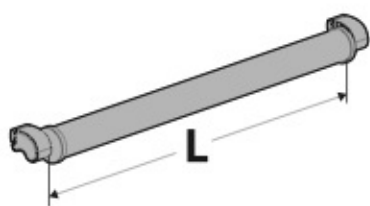

**I** RULLO  
POSTERIORE

**GB** ROLLER KIT

Art. L

KP-0 N11030 64cm

KP-7 N11034 96cm

**SET** x1

- I** ISTRUZIONI DI MONTAGGIO
- GB** FITTING INSTRUCTIONS
- D** MONTAGEANLEITUNG
- F** INSTRUCTIONS DE MONTAGE
- E** ISTRUCCIONES DE MONTAJE
- P** INSTRUÇÕES DE MONTAGEM
- NL** MONTAGE-INSTRUCTIES
- S** MONTERINGSANVISNING
- FIN** ASENNUSOHJE
- EST** PAIGALDUSJUHEND
- LAT** STIPRINĀŠANAS INSTRUKCIJA
- LT** PRITVIRTINIMO INSTRUKCIJOS
- PL** INSTRUKCJA MONTAŻU
- RUS** Инструкции по установке
- CZ** NÁVOD NA MONTÁŽ
- SK** NÁVOD NA MONTÁŽ
- SLO** NAVODILA ZA PRITRJEVANJE
- HR** UPUTA ZA SASTAVLJANJE
- H** A FELSZERELÉS MÓDJA
- GR** Οδηγία συναρμολόγησης
- TR** MONTAJ TALIMATLARL
- BG** ИНСТРУКЦИИ ЗА МОНТАЖ
- SRB** UPUTSTVA ZA MONTAŽU