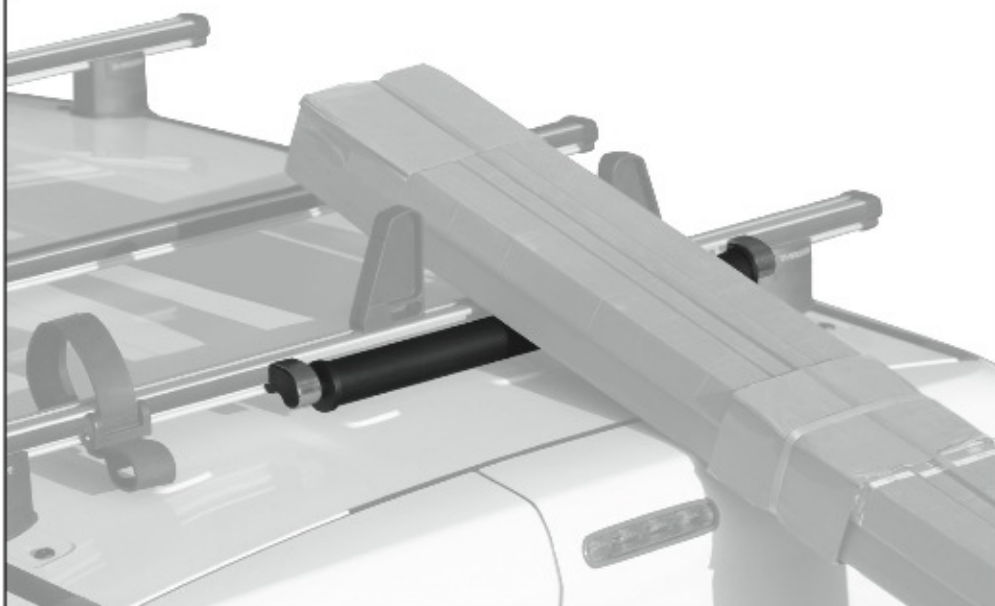

- **I** ISTRUZIONI DI MONTAGGIO
- **GB** FITTING INSTRUCTIONS
- **D** MONTAGEANLEITUNG
- **F** INSTRUCTIONS DE MONTAGE
- **E** ISTRUCCIONES DE MONTAJE
- **P** INSTRUÇÕES DE MONTAGEM
- **NL** MONTAGE-INSTRUCTIES
- **S** MONTERINGSANVISNING
- **FIN** ASENNUSOHJE
- **EST** PAIGALDUSJUHEND
- **LAT** STIPRINĀŠANAS INSTRUKCIJA
- **LT** PRITVIRTINIMO INSTRUKCIJOS
- **PL** INSTRUKCJA MONTAŻU
- **RUS** Инструкции по установке
- **CZ** NÁVOD NA MONTÁŽ
- **SK** NÁVOD NA MONTÁŽ
- **SLO** NAVODILA ZA PRITRJEVANJE
- **HR** UPUTA ZA SASTAVLJANJE
- **H** A FELSZERELÉS MÓDJA
- **GR** Οδηγία συναρμολόγησης
- **TR** MONTAJ TALIMATLARL
- **BG** ИНСТРУКЦИИ ЗА МОНТАЖ
- **SRB** UPUTSTVA ZA MONTAŽU

- **I** ADATTO PER
- **GB** SUITABLE FOR
- **F** INDIQUÉ POUR
- **D** GEEIGNET FÜR
- **E** ADECUADA PARA

NORDDRIVE
KARGO SERIES