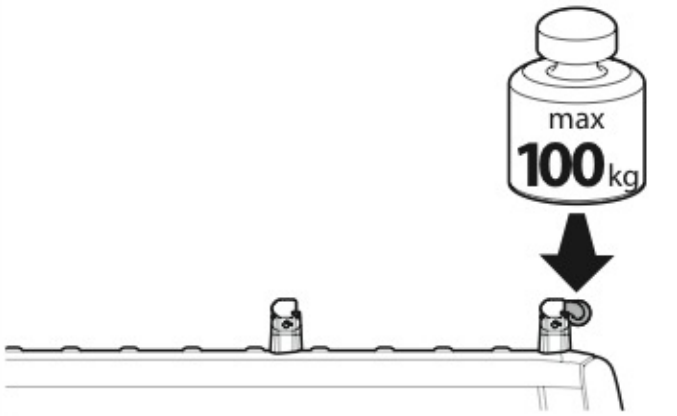

ATTENZIONE WARNING