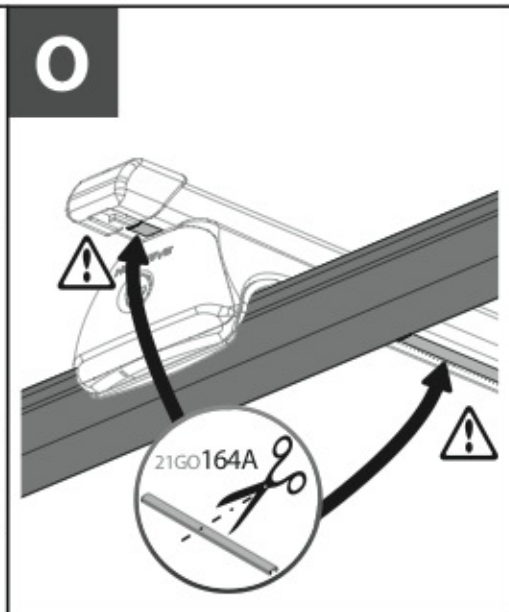

IN-RAIL KIT
STEEL

MAX
100 KG

TESTATO E CERTIFICATO - TESTED AND APPROVED
GEPRÜFT UND ZERTIFIZIERT

Art. **N20021**

+

Misure / Sizes / Größe
QUADRA

A

Art. **N15019**

L

127

92 - 120

=

S Art. N20021 + Art. N15019 4,0Kg.

M Art. N20021 + Art. N15020 4,5Kg.

L Art. N20021 + Art. N15021 5,5Kg.

NORDDRIVE[®]
TRANSPORT SOLUTIONS

Art. **N20022**

+

Misure / Sizes / Größe
ALLUMINIO / ALUMINIUM
NORDRIVE

A

S

108

73 - 101

M