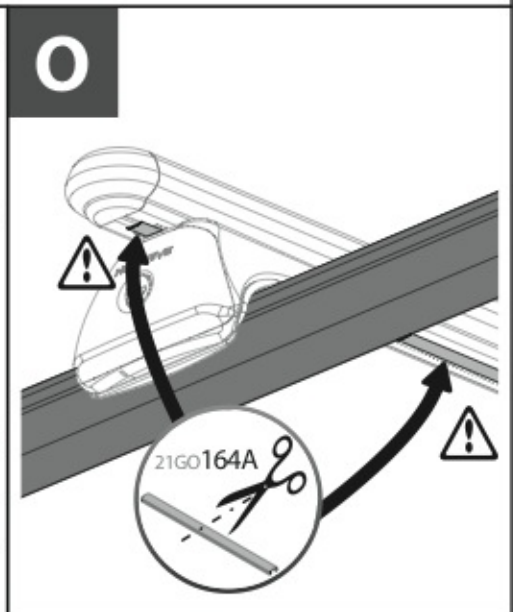

Art. **N20022**

+

Misure / Sizes / Größe
ALLUMINIO / ALUMINIUM
NORDRIVE

A

S

108

73 - 101

M

120

85 - 113

L

127

92 - 120

=

NORDDRIVE[®]
TRANSPORT SOLUTIONS

www.nordrive.it