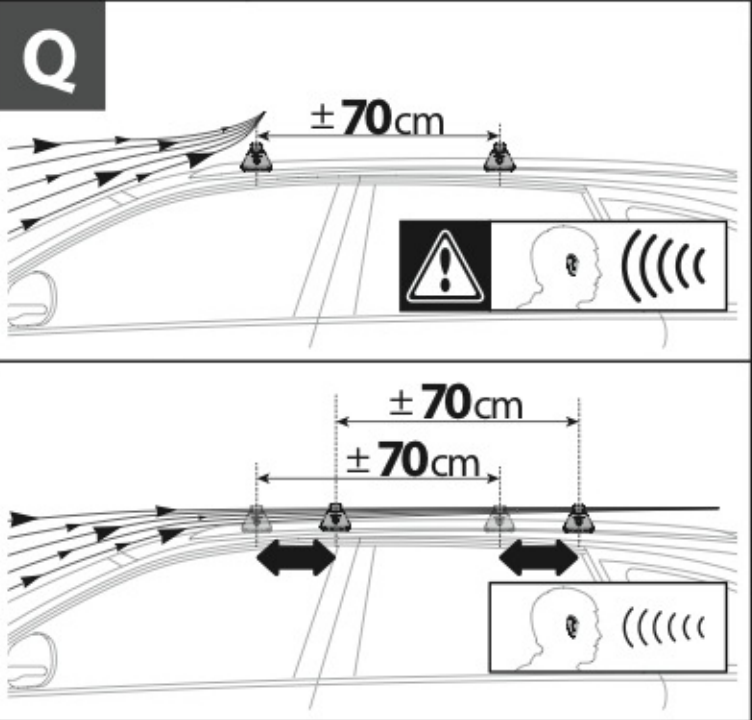

Art. **N20022**

+

Misure / Sizes / Größe
ALLUMINIO / ALUMINIUM
NORDRIVE

A

S

108

73 - 101

M

120

85 - 113

L

127

92 - 120

=

NORDDRIVE[®]
TRANSPORT SOLUTIONS

www.nordrive.it