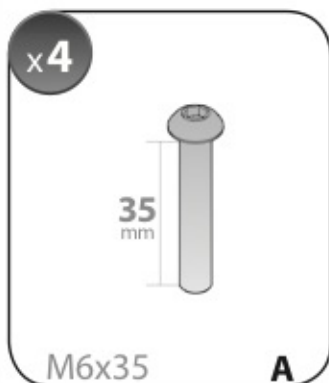

OPEL ASTRA
J GTC

9/11 →

Art. **N21135**