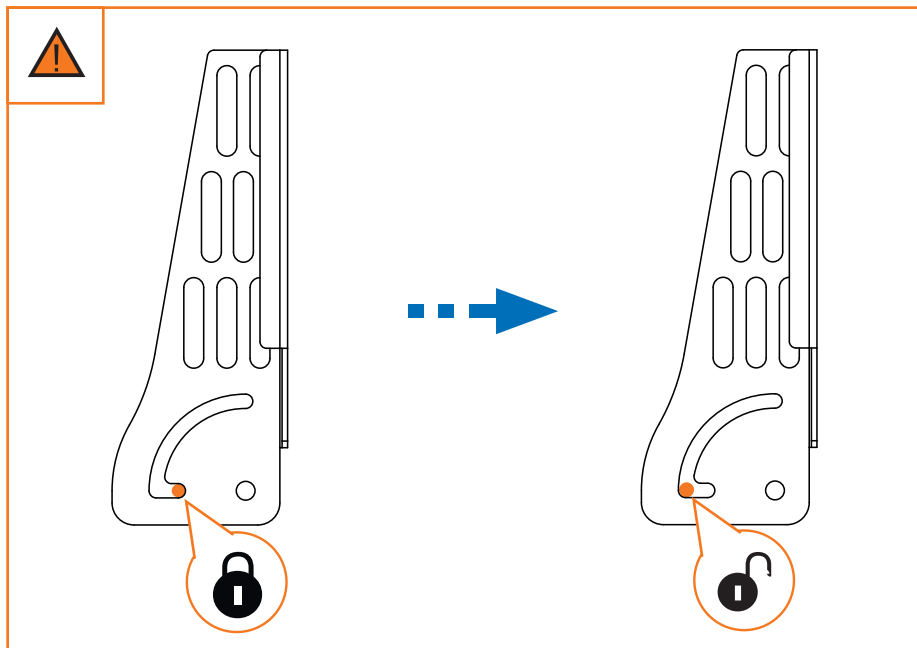

CRUZBER SA
ES-A14018311
P.I. Las Salinas II
14960 - Rute - Spain
www.cruzber.com

1.

x 1

x 1

Código Code			 Bag	 kg	Lote Lot
941-400	1x (821-020) 1x (821-021)	18 cm	1x (810-148)	0,630 kg	01/17
941-401	1x (821-022) 1x (821-023)	25 cm	1x (810-148)	0,750 kg	01/17
941-410	2x (821-020) 2x (821-021)	18 cm	1x (810-149)	1,320 kg	01/17
941-411	2x (821-022) 2x (821-023)	25 cm	1x (810-149)	1,500 kg	01/17
941-420	3x (821-020) 3x (821-021)	18 cm	1x (810-151)	1,940 kg	01/17
941-421	3x (821-022) 3x (821-023)	25 cm	1x (810-151)	2,350 kg	01/17

2. 

3. 

4. 

5. 

6. 