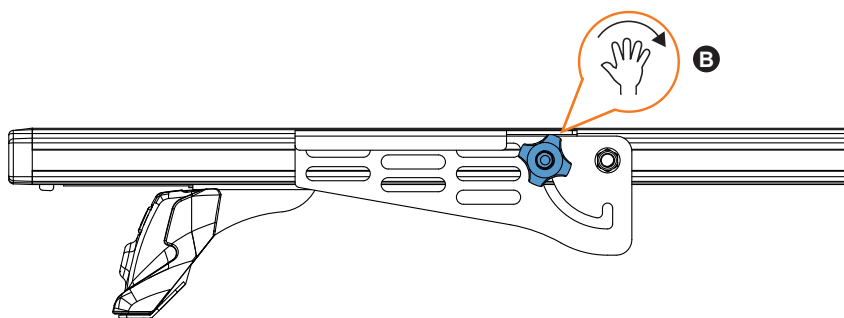

CRUZBER SA
ES-A14018311
P.I. Las Salinas II
14960 - Rute - Spain
www.cruzber.com

1.

x 1

x 1

Código Code			 Bag	 kg	Lote Lot
941-400	1x (821-020) 1x (821-021)	18 cm	1x (810-148)	0,630 kg	01/17
941-401	1x (821-022) 1x (821-023)	25 cm	1x (810-148)	0,750 kg	01/17
941-410	2x (821-020) 2x (821-021)	18 cm	1x (810-149)	1,320 kg	01/17
941-411	2x (821-022) 2x (821-023)	25 cm	1x (810-149)	1,500 kg	01/17
941-420	3x (821-020) 3x (821-021)	18 cm	1x (810-151)	1,940 kg	01/17
941-421	3x (821-022) 3x (821-023)	25 cm	1x (810-151)	2,350 kg	01/17

2. 

3. 

4. 

5. 

6. 