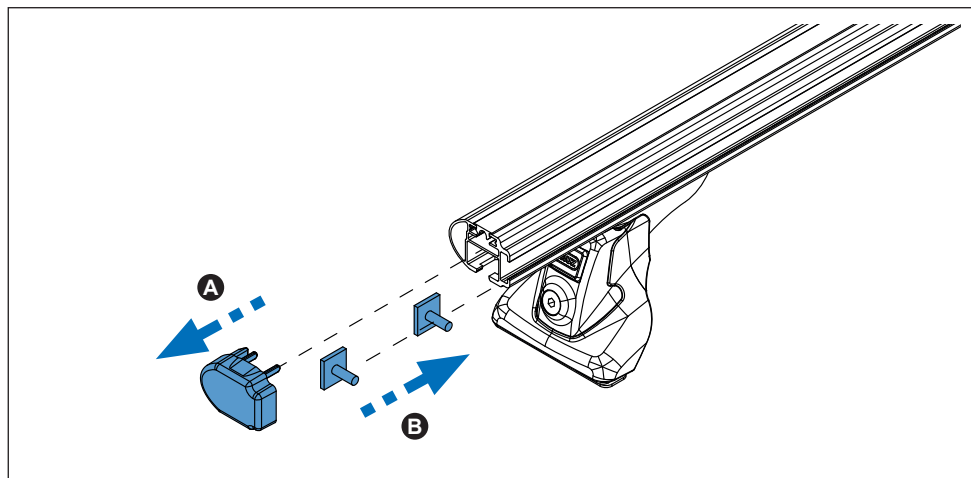

1.

x 1

x 1

Código Code			 Bag	 kg	Lote Lot
941-400	1x (821-020) 1x (821-021)	18 cm	1x (810-148)	0,630 kg	01/17
941-401	1x (821-022) 1x (821-023)	25 cm	1x (810-148)	0,750 kg	01/17
941-410	2x (821-020) 2x (821-021)	18 cm	1x (810-149)	1,320 kg	01/17
941-411	2x (821-022) 2x (821-023)	25 cm	1x (810-149)	1,500 kg	01/17
941-420	3x (821-020) 3x (821-021)	18 cm	1x (810-151)	1,940 kg	01/17
941-421	3x (821-022) 3x (821-023)	25 cm	1x (810-151)	2,350 kg	01/17

2.