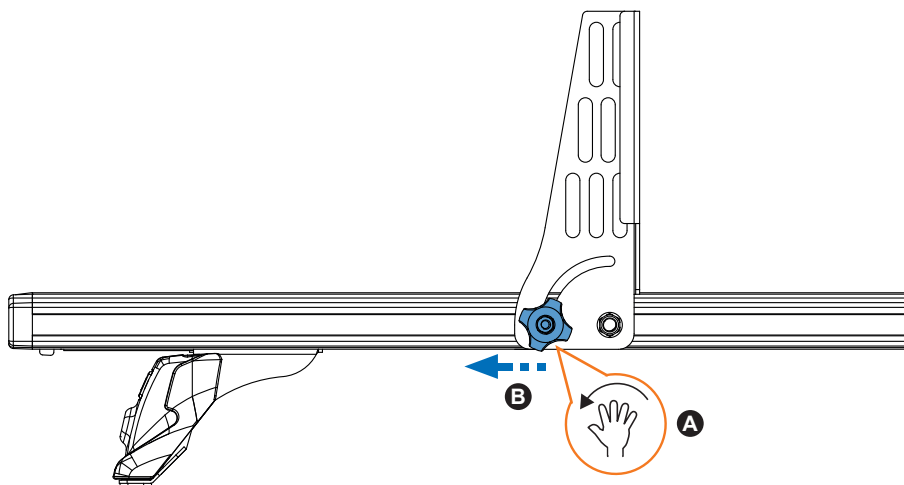

CRUZBER SA
ES-A14018311
P.I. Las Salinas II
14960 - Rute - Spain
www.cruzber.com

1.

x 1

x 1

Código Code			 Bag	 kg	Lote Lot
941-400	1x (821-020) 1x (821-021)	18 cm	1x (810-148)	0,630 kg	01/17
941-401	1x (821-022) 1x (821-023)	25 cm	1x (810-148)	0,750 kg	01/17
941-410	2x (821-020) 2x (821-021)	18 cm	1x (810-149)	1,320 kg	01/17
941-411	2x (821-022) 2x (821-023)	25 cm	1x (810-149)	1,500 kg	01/17
941-420	3x (821-020) 3x (821-021)	18 cm	1x (810-151)	1,940 kg	01/17
941-421	3x (821-022) 3x (821-023)	25 cm	1x (810-151)	2,350 kg	01/17

2. 

3. 

4. 

5. 

6. 