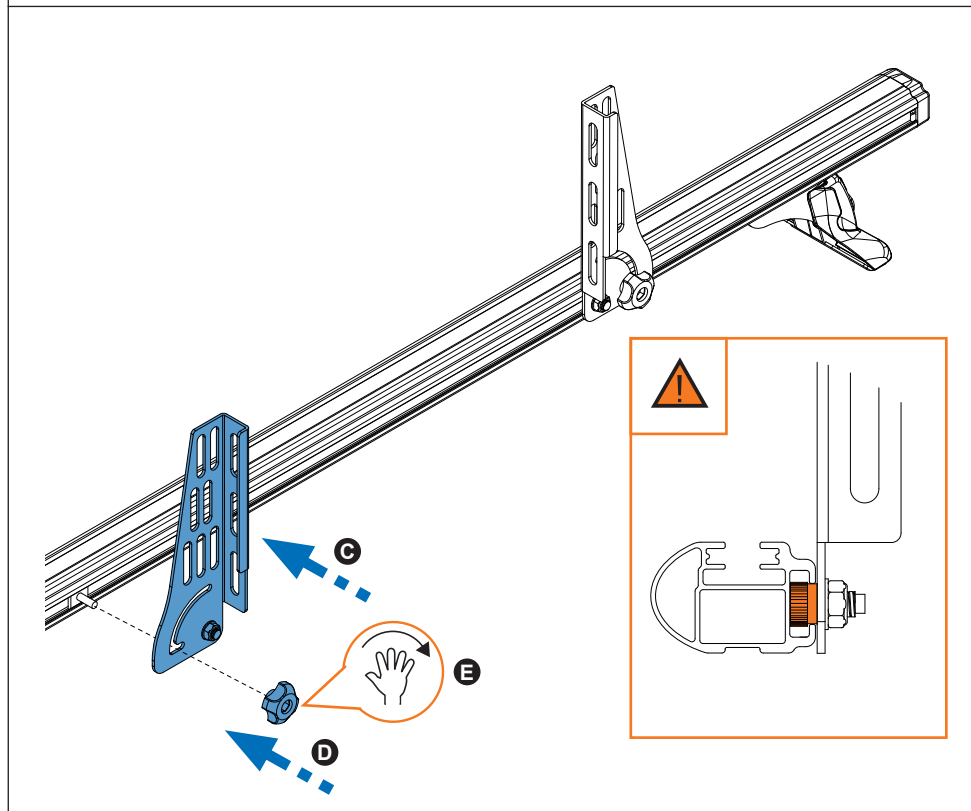

CRUZBER SA
ES-A14018311
P.I. Las Salinas II
14960 - Rute - Spain
www.cruzber.com

1.

x 1

x 1

Código Code			 Bag	 kg	Lote Lot
941-400	1x (821-020) 1x (821-021)	18 cm	1x (810-148)	0,630 kg	01/17
941-401	1x (821-022) 1x (821-023)	25 cm	1x (810-148)	0,750 kg	01/17
941-410	2x (821-020) 2x (821-021)	18 cm	1x (810-149)	1,320 kg	01/17
941-411	2x (821-022) 2x (821-023)	25 cm	1x (810-149)	1,500 kg	01/17
941-420	3x (821-020) 3x (821-021)	18 cm	1x (810-151)	1,940 kg	01/17
941-421	3x (821-022) 3x (821-023)	25 cm	1x (810-151)	2,350 kg	01/17

2. 

3. 

4. 

5. 

6. 