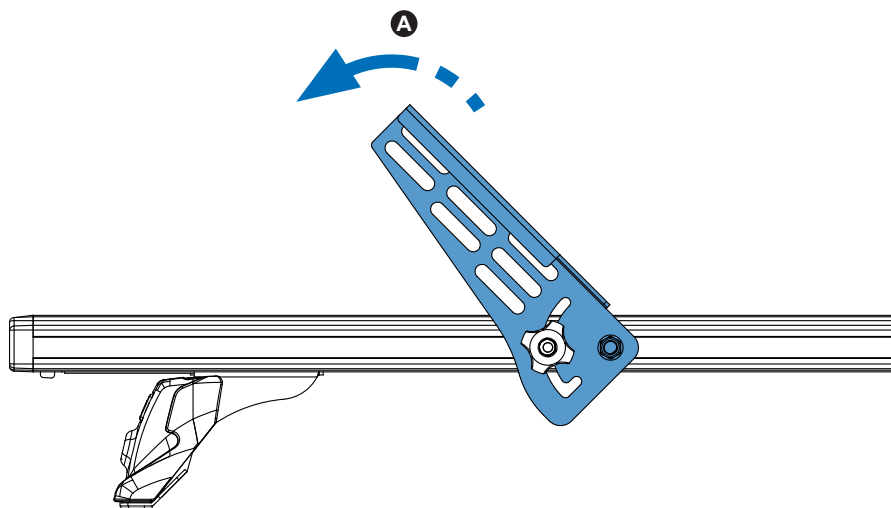

CRUZBER SA
ES-A14018311
P.I. Las Salinas II
14960 - Rute - Spain
www.cruzber.com

1.

x 1

x 1

Código Code			 Bag	 kg	Lote Lot
941-400	1x (821-020) 1x (821-021)	18 cm	1x (810-148)	0,630 kg	01/17
941-401	1x (821-022) 1x (821-023)	25 cm	1x (810-148)	0,750 kg	01/17
941-410	2x (821-020) 2x (821-021)	18 cm	1x (810-149)	1,320 kg	01/17
941-411	2x (821-022) 2x (821-023)	25 cm	1x (810-149)	1,500 kg	01/17
941-420	3x (821-020) 3x (821-021)	18 cm	1x (810-151)	1,940 kg	01/17
941-421	3x (821-022) 3x (821-023)	25 cm	1x (810-151)	2,350 kg	01/17

2. 

3. 

4. 

5. 

6. 